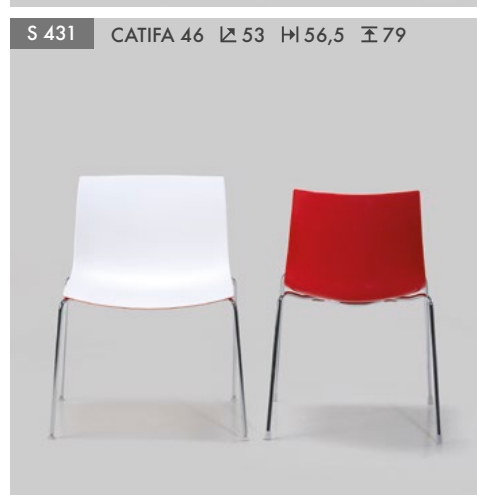

S 25 CLIP Է 50 Ի 49 Տ 76

BB 591 LOTUS LOUNGE Է 65,5 Ի 70,5 Տ 72

S 582 LOTUS Է 55 Ի 56,5 Տ 77

S 110 PISA Է 48 Ի 45 Տ 76

BB 590 LOTUS LOUNGE Է 65,5 Ի 70,5 Տ 72

S 580 LOTUS Է 55 Ի 56,5 Տ 77

S 310 40/4 Է 54 Ի 49 Տ 76

S 114 SPLASH Է 54 Ի 57 Տ 79

S410 Link 60X

S 310

BK 420 MOMEA ㉄44 ㉄44 ㉄89,5

BK 114 TWIST ㉄53 ㉄53 ㉄77

BK 112 TWIST ㉄53 ㉄53 ㉄77

BK 422 MOMEA ㉄44 ㉄44 ㉄89,5

BK 423 MOMEA ㉄44 ㉄44 ㉄89,5