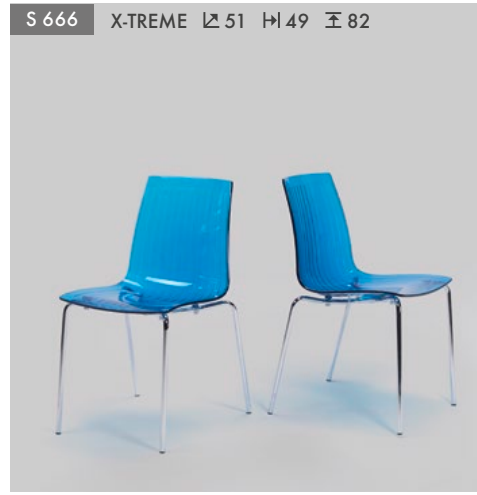

S 25 CLIP Է 50 Ի 49 Տ 76

BB 591 LOTUS LOUNGE Է 65,5 Ի 70,5 Տ 72

S 582 LOTUS Է 55 Ի 56,5 Տ 77

S 110 PISA Է 48 Ի 45 Տ 76

BB 590 LOTUS LOUNGE Է 65,5 Ի 70,5 Տ 72

S 580 LOTUS Է 55 Ի 56,5 Տ 77

S 310 40/4 Է 54 Ի 49 Տ 76

S 114 SPLASH Է 54 Ի 57 Տ 79

S410 Link 60X

S 310

BK 420 MOMEA ㉄44 ㉄44 ㉄89,5

BK 114 TWIST ㉄53 ㉄53 ㉄77

BK 112 TWIST ㉄53 ㉄53 ㉄77

BK 422 MOMEA ㉄44 ㉄44 ㉄89,5

BK 423 MOMEA ㉄44 ㉄44 ㉄89,5