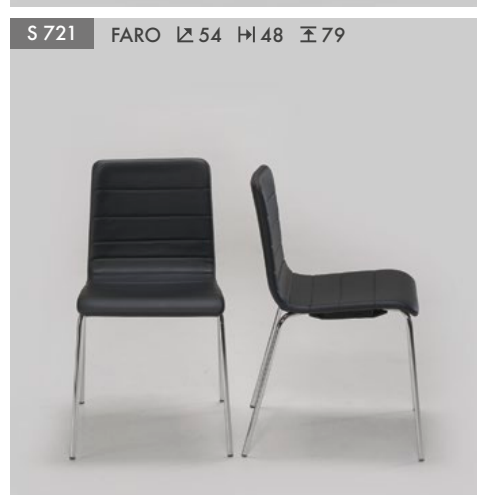

S 25 CLIP Է 50 Ի 49 Տ 76

BB 591 LOTUS LOUNGE Է 65,5 Ի 70,5 Տ 72

S 582 LOTUS Է 55 Ի 56,5 Տ 77

S 110 PISA Է 48 Ի 45 Տ 76

BB 590 LOTUS LOUNGE Է 65,5 Ի 70,5 Տ 72

S 580 LOTUS Է 55 Ի 56,5 Տ 77

S 310 40/4 Է 54 Ի 49 Տ 76

S 114 SPLASH Է 54 Ի 57 Տ 79

S410 Link 60X

S 310

BK 420 MOMEA ㉄44 ㉄44 ㉄89,5

BK 114 TWIST ㉄53 ㉄53 ㉄77

BK 112 TWIST ㉄53 ㉄53 ㉄77

BK 422 MOMEA ㉄44 ㉄44 ㉄89,5

BK 423 MOMEA ㉄44 ㉄44 ㉄89,5